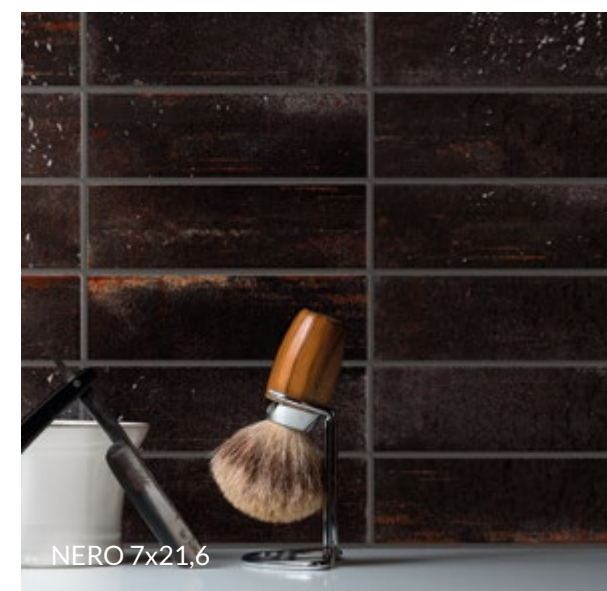

NERO 7x21,6