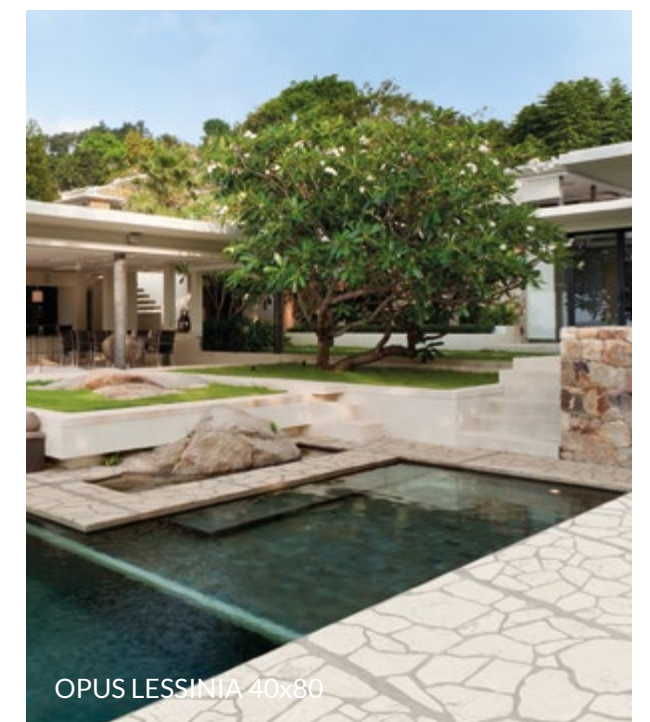

OPUS LESSINIA 40x80