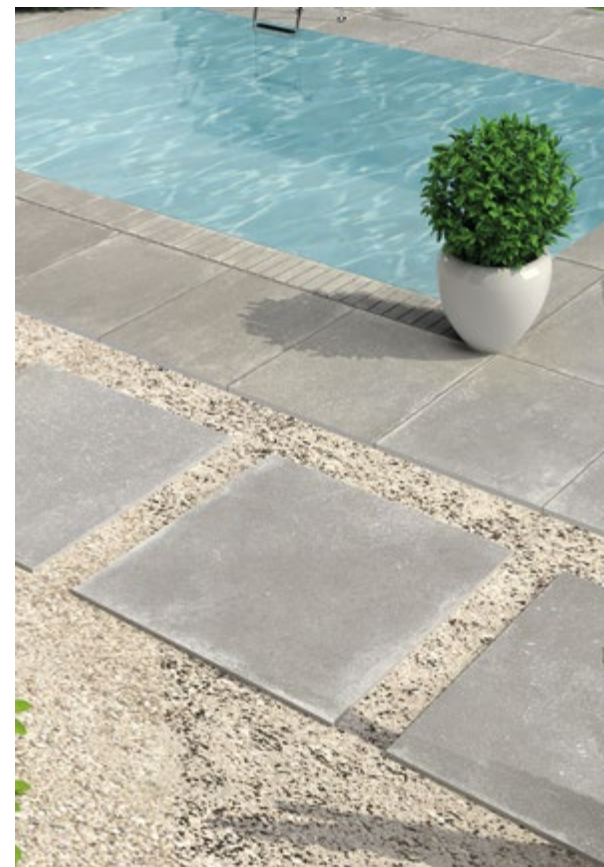

I piccoli formati sono ideali per interni, ma essendo prodotti in gres porcellanato, perfetti per pareti esterne, sia in spazi privati che pubblici. I formati del brick, usati singolarmente o miscelati con altri colori della serie, offrono innumerevoli possibilità di posa e sono facilmente abbinabili ad vari altri pavimenti contemporanei di Savoia Italia.

Grunge, ascolta il sound e usa la tua immaginazione!

NERO 7x21,6

GRIGIO 7x21,6

GREY 90x90 & 90x90 R11

Heritage

CHARCOAL 90x90 & TAUPE 15x15

TAUPE 90x90

GREY 90x90 ∇ 20mm Rett R11