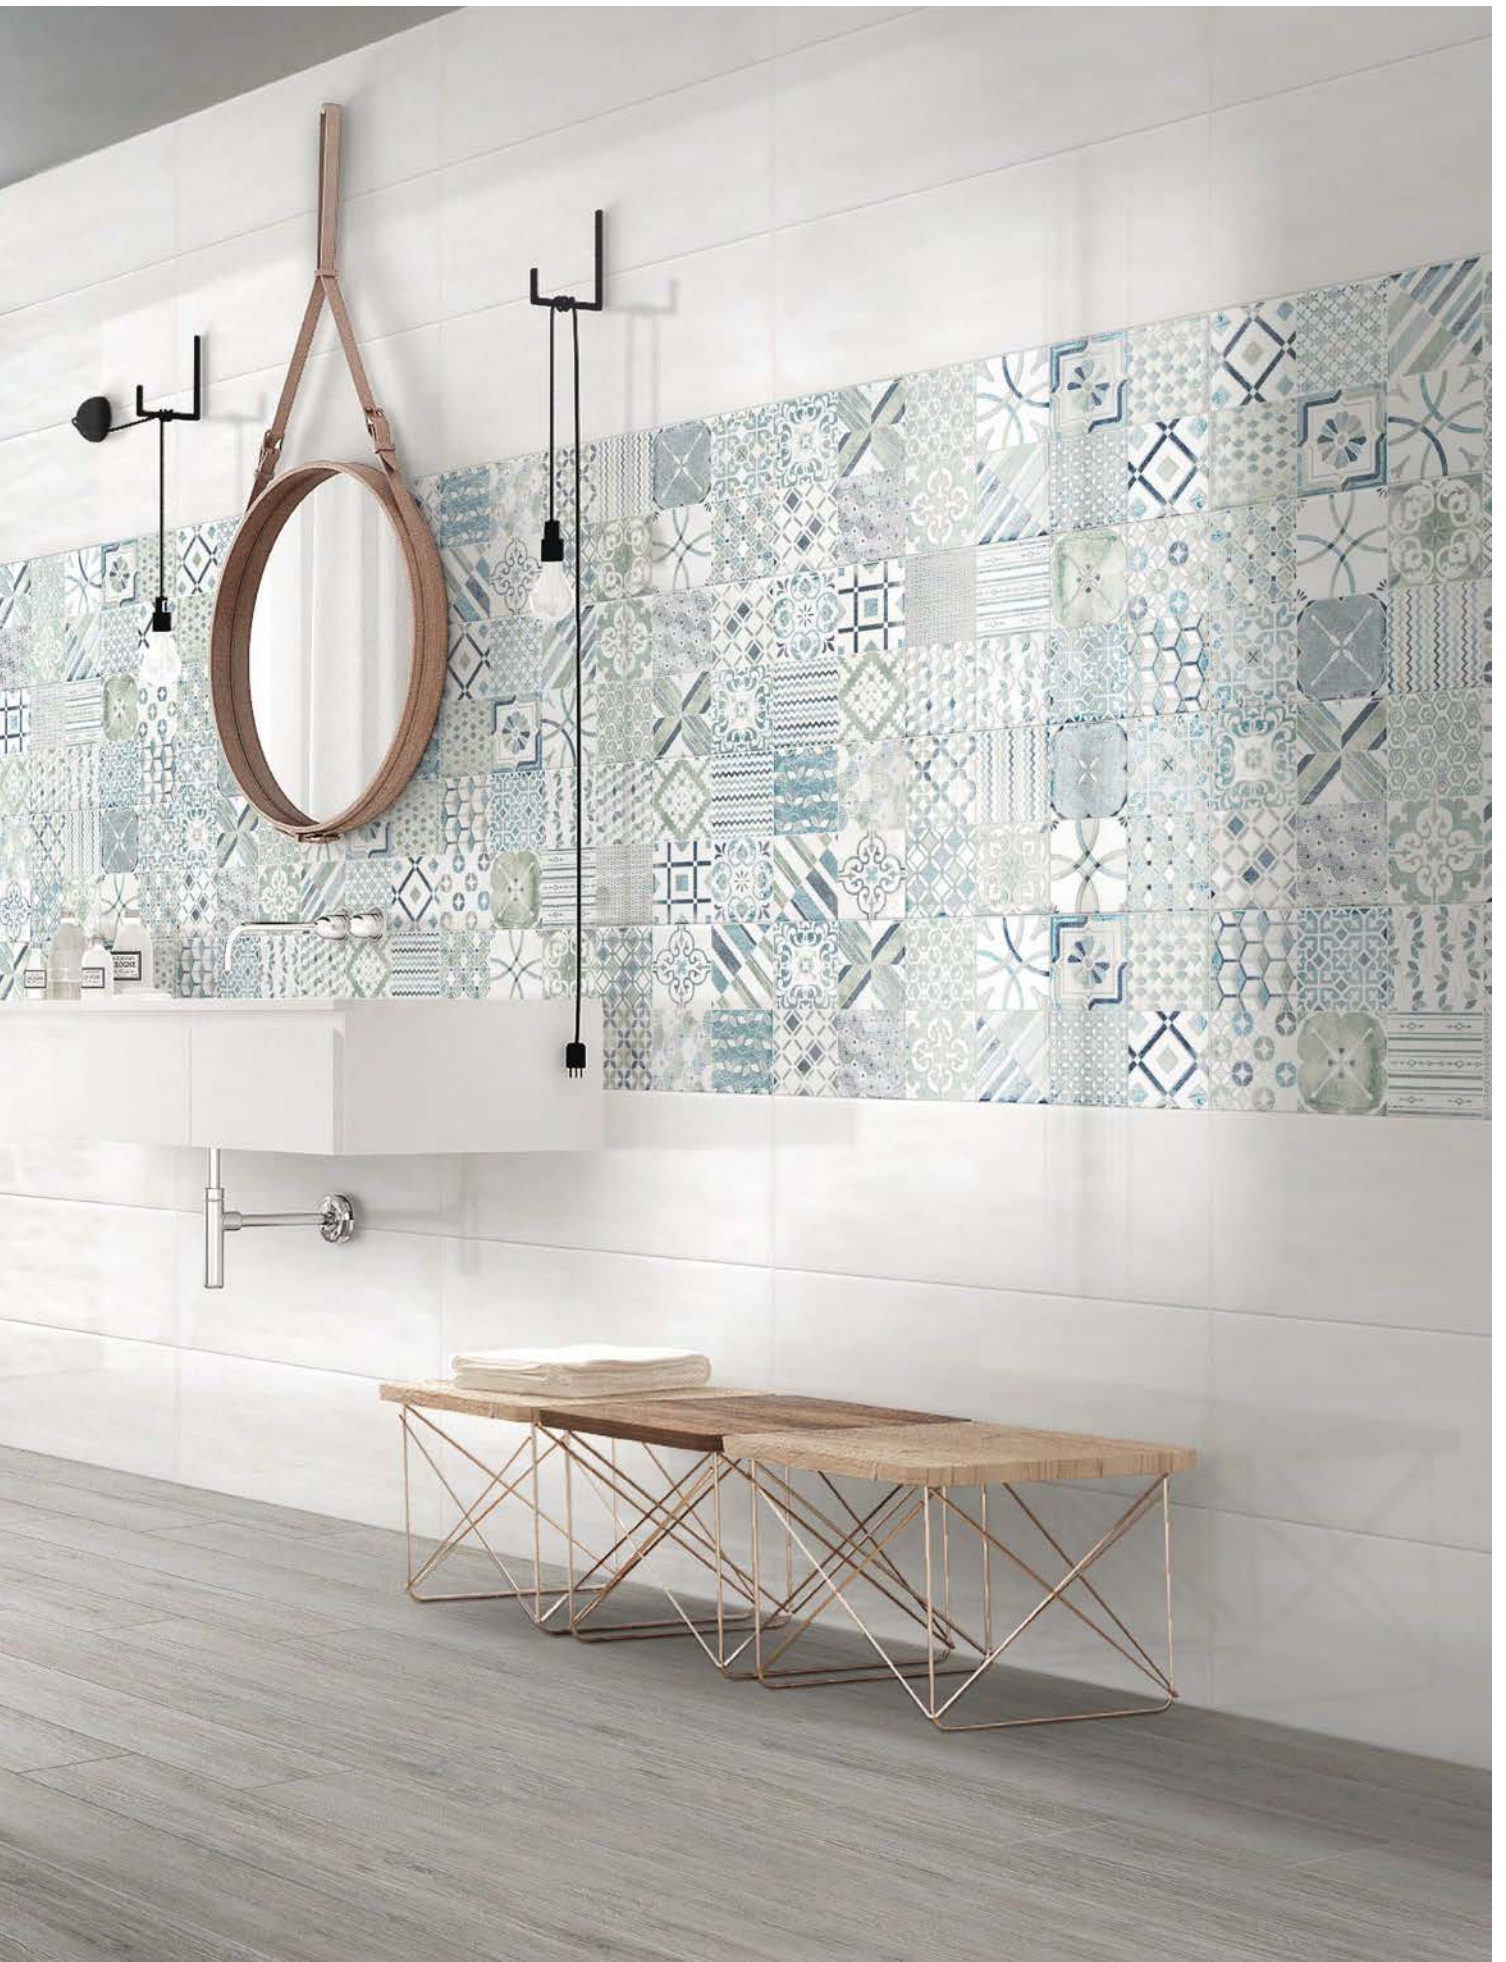

RIVESTIMENTO NEUTRO 25x75 / GEO TERRA 25x75 / TEXTURE TERRA 25x75 / PAVIMENTO FLINT SAND 60x60
Wall Neutro 25x75 / Geo Terra 25x75 / Texture Terra 25x75 / Floor Flint Sand 60x60

RIVESTIMENTO GEO NEUTRO 25x75 / GEO MARE 25x75 / PAVIMENTO ELEGANCE BIANCO 20x120
Wall Geo Neutro 25x75 / Geo Mare 25x75 / Floor Elegance Bianco 20x120