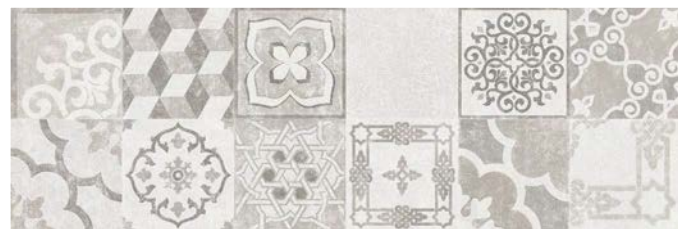

PAVIMENTI CONSIGLIATI RECOMMENDED FLOORS