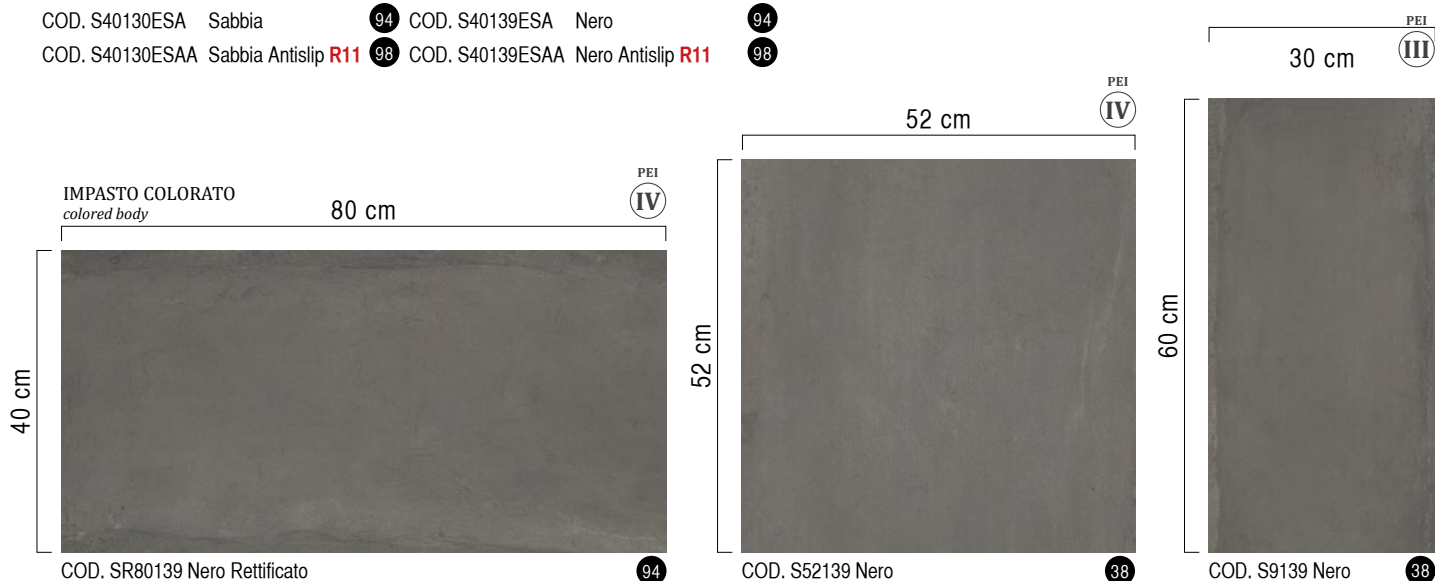

COLORE / *Color* : SABBIA

COLORE / *Color* :
SABBIA - NERO

NUOVO FORMATO / *New Size*
ESAGONO / *Hexagon*

DOMUS **3D** ^{V3}

COLORE / Color : SABBIA

COD. S40130ESA Sabbia 94 COD. S40139ESA Nero 94
 COD. S40130ESAA Sabbia Antislip R11 98 COD. S40139ESAA Nero Antislip R11 98

COLORE / Color : NERO

COLORE / Color : NOCE

COD. S40138ESA Noce 94 COD. S40137ESA Cenere 94
 COD. S40138ESAA Noce Antislip R11 98 COD. S40137ESAA Cenere Antislip R11 98

COLORE / Color : CENERE

DOMUS

COLORE / Color : GRIGIO