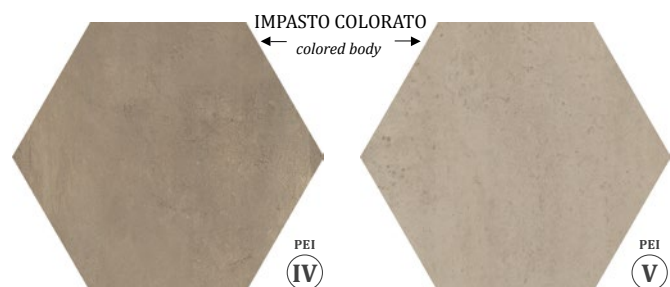

COLORE / *Color* : SABBIA

COLORE / *Color* :
SABBIA - NERO

NUOVO FORMATO / *New Size*
ESAGONO / *Hexagon*

DOMUS **3D** ^{V3}

COLORE / Color : SABBIA

COD. S40130ESA Sabbia 94 COD. S40139ESA Nero 94
 COD. S40130ESAA Sabbia Antislip R11 98 COD. S40139ESAA Nero Antislip R11 98

COLORE / Color : NERO

COLORE / Color : NOCE

COD. S40138ESA Noce 94 COD. S40137ESA Cenere 94
 COD. S40138ESAA Noce Antislip R11 98 COD. S40137ESAA Cenere Antislip R11 98

COLORE / Color : CENERE

DOMUS

COLORE / Color : GRIGIO