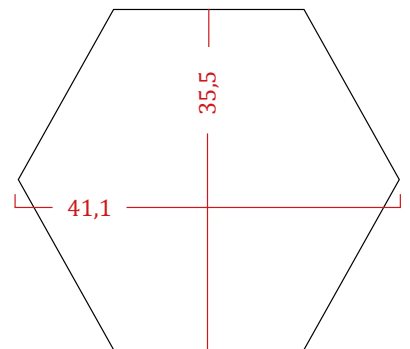

CONSIGLIO DI POSA:
BIANCO - NERO

Domus Pavimento Noce 40x80
Domus Rivestimento Esagono Bianco/Noce

Domus Nero 30x60

PEZZI SPECIALI / Trim Pieces

BATTISCOPIA: SBT + COD.

10x80 **17**

10x60 **B8**

8,6x52 **11**

Hexagon

DCOF:

40x80 = 0,66

IMBALLI / Packaging

scatola / boxes / kartons / boites	F.to	Pz	m ²	Kg
40x80	3	0,96	22,50	
52x52	4	1,08	22,50	
30x60	7	1,26	26,1	
HEXAGON 40x40	9	0,93	21,50	

palette / pallets / paletts / pallet	F.to	Pz	m ²	Kg
40x80	60	57,6	1.370	
52x52	36	38,9	830	
30x60	40	50,4	1.064	
HEXAGON 40x40	9	44,9	1.052	