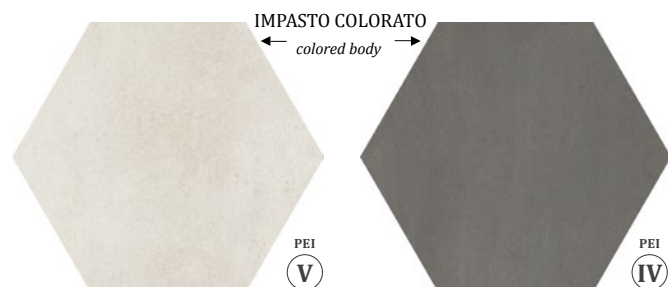

COLORE / *Color* : SABBIA

COLORE / *Color* :
SABBIA - NERO

NUOVO FORMATO / *New Size*
ESAGONO / *Hexagon*

DOMUS **3D** ^{V3}

COLORE / Color : SABBIA

COD. S40130ESA Sabbia 94 COD. S40139ESA Nero 94
 COD. S40130ESAA Sabbia Antislip R11 98 COD. S40139ESAA Nero Antislip R11 98

COLORE / Color : NERO

COLORE / Color : NOCE

COD. S40138ESA Noce 94 COD. S40137ESA Cenere 94
 COD. S40138ESAA Noce Antislip R11 98 COD. S40137ESAA Cenere Antislip R11 98

COLORE / Color : CENERE

DOMUS

COLORE / Color : GRIGIO