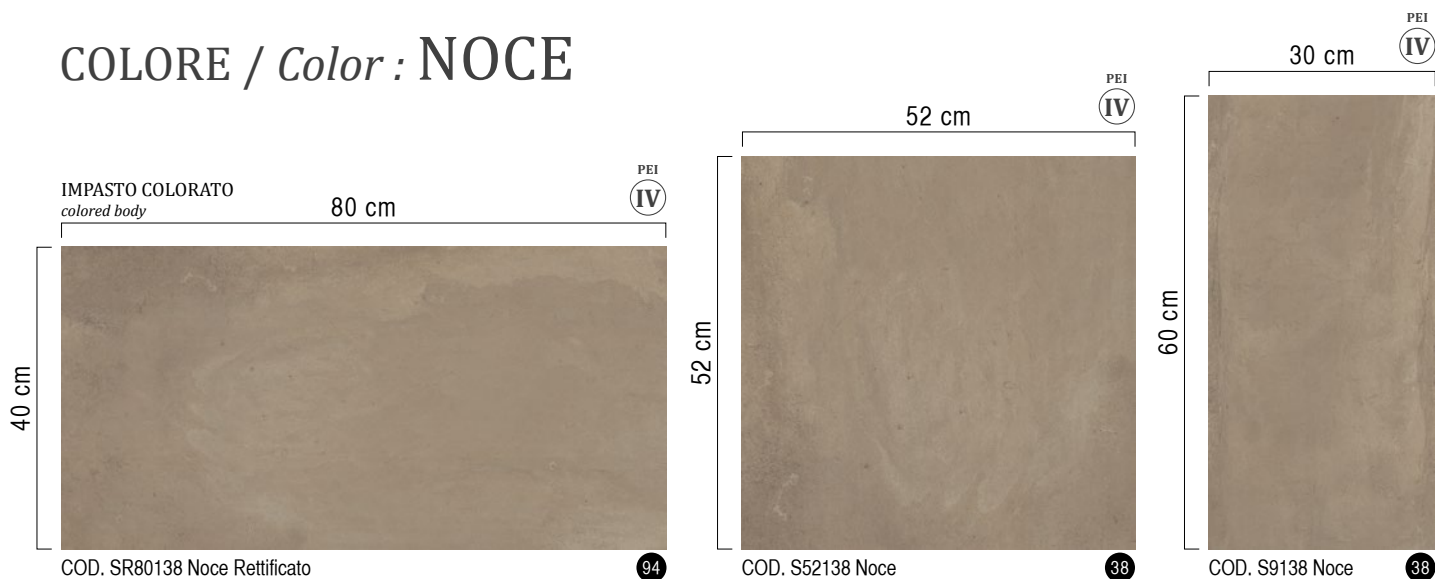

COLORE / *Color* : SABBIA

COLORE / *Color* :
SABBIA - NERO

NUOVO FORMATO / *New Size*
ESAGONO / *Hexagon*

DOMUS **3D** ^{V3}

COLORE / Color : SABBIA

COD. S40130ESA Sabbia 94 COD. S40139ESA Nero 94
 COD. S40130ESAA Sabbia Antislip R11 98 COD. S40139ESAA Nero Antislip R11 98

COLORE / Color : NERO

COLORE / Color : NOCE

COD. S40138ESA Noce 94 COD. S40137ESA Cenere 94
 COD. S40138ESAA Noce Antislip R11 98 COD. S40137ESAA Cenere Antislip R11 98

COLORE / Color : CENERE

DOMUS

COLORE / Color : GRIGIO