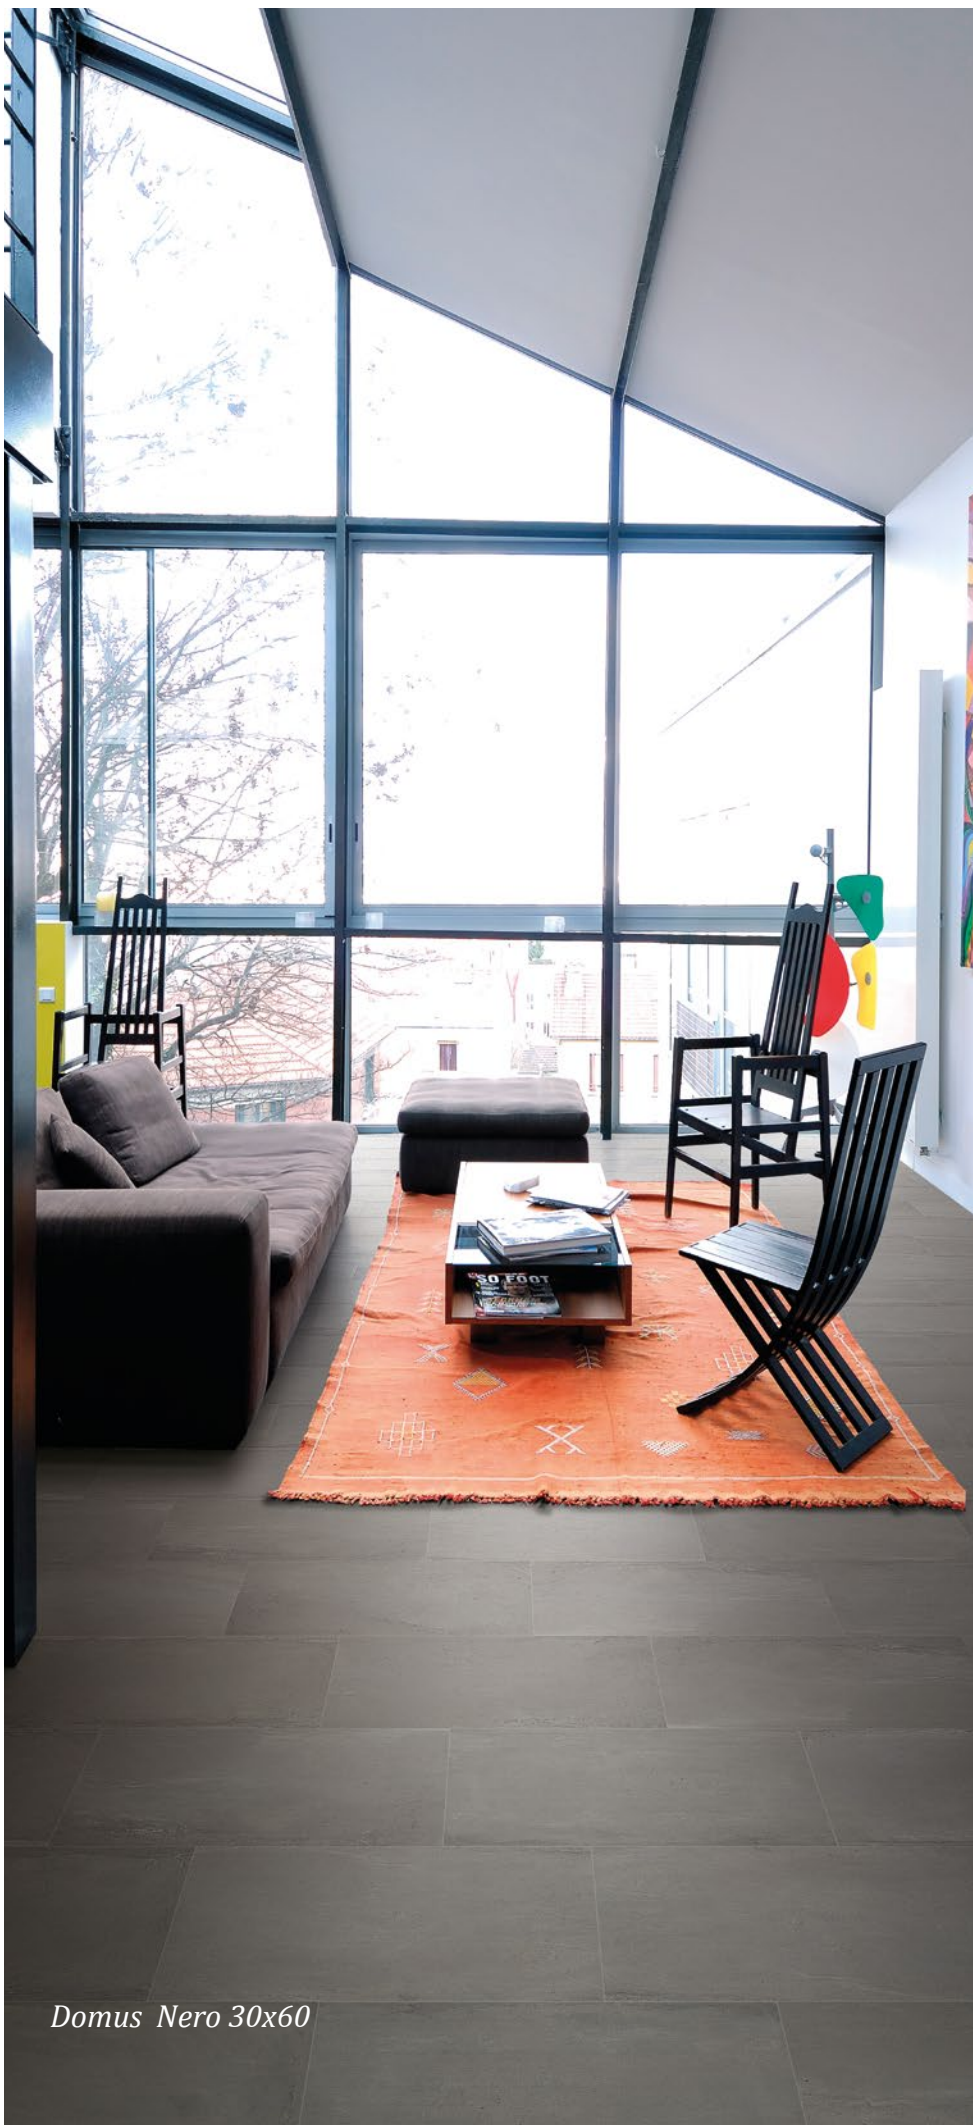

Domus Nero 30x60

PEZZI SPECIALI / Trim Pieces

BATTISCOPIA: SBT + COD.

10x80 **17**

10x60 **B8**

8,6x52 **11**

Hexagon